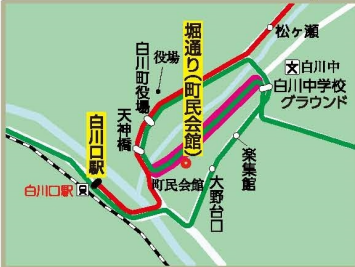

# 白川町・東白川村 公共交通路線図

2019年11月5日 現在

-  JR高山本線
  -  白川中央線
  -  白川東白川線
  -  東白川村代替バス
  -  フリー区間
- バス停以外でも乗降できます

-  乗り継ぎ拠点
-  片方向のみ停車のバス停
-  起点・終点バス停

2km