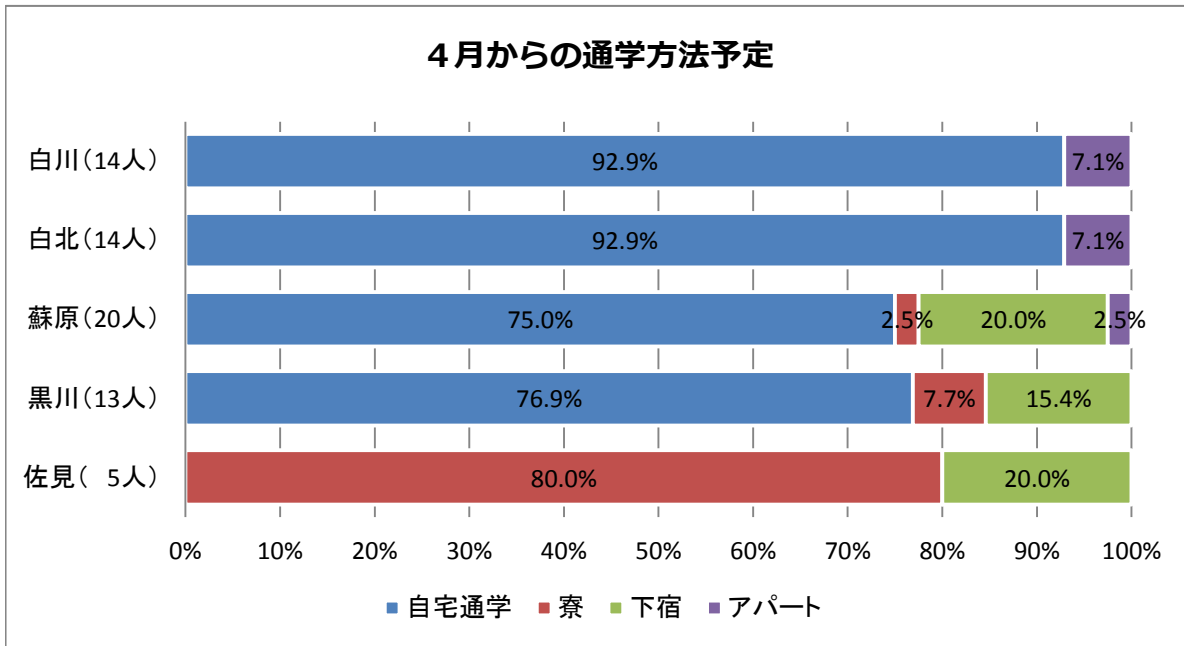

中学3年生 通学形態アンケート結果