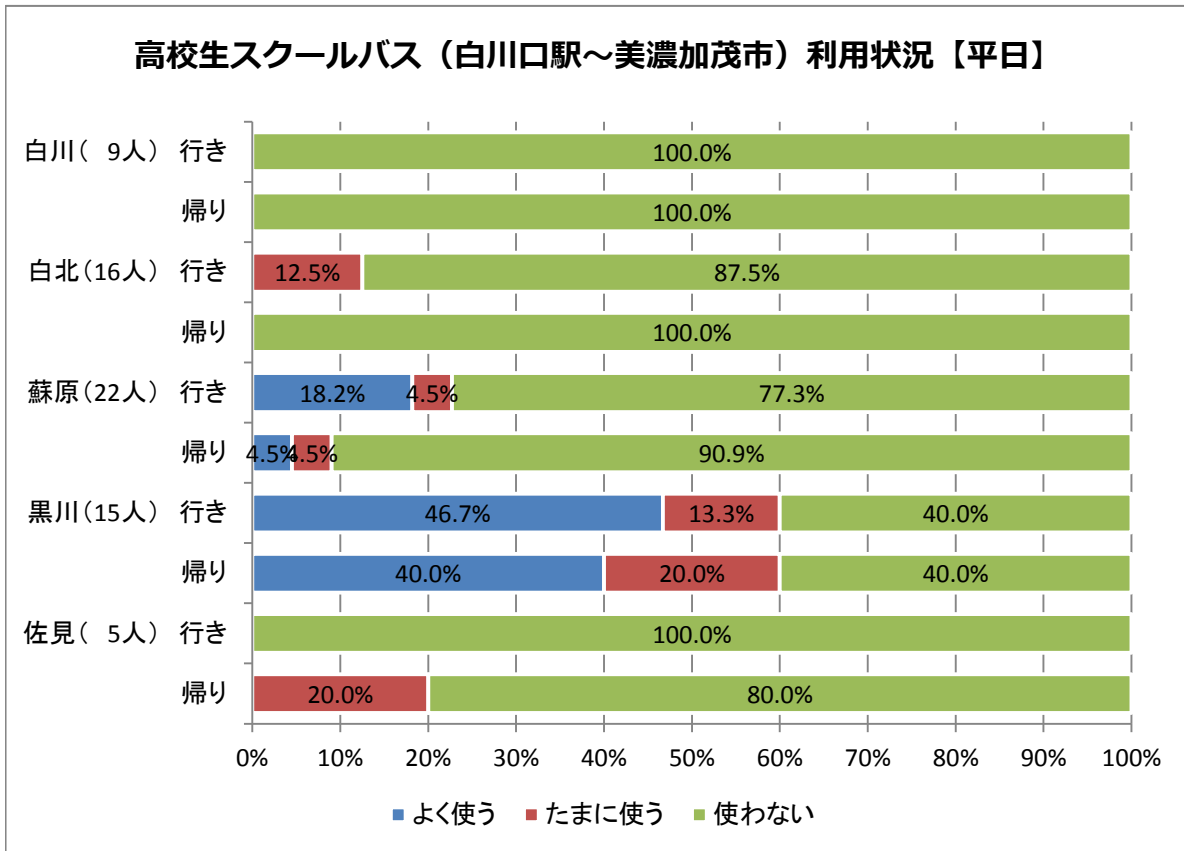

高校生 1、2 年生 通学形態アンケート結果