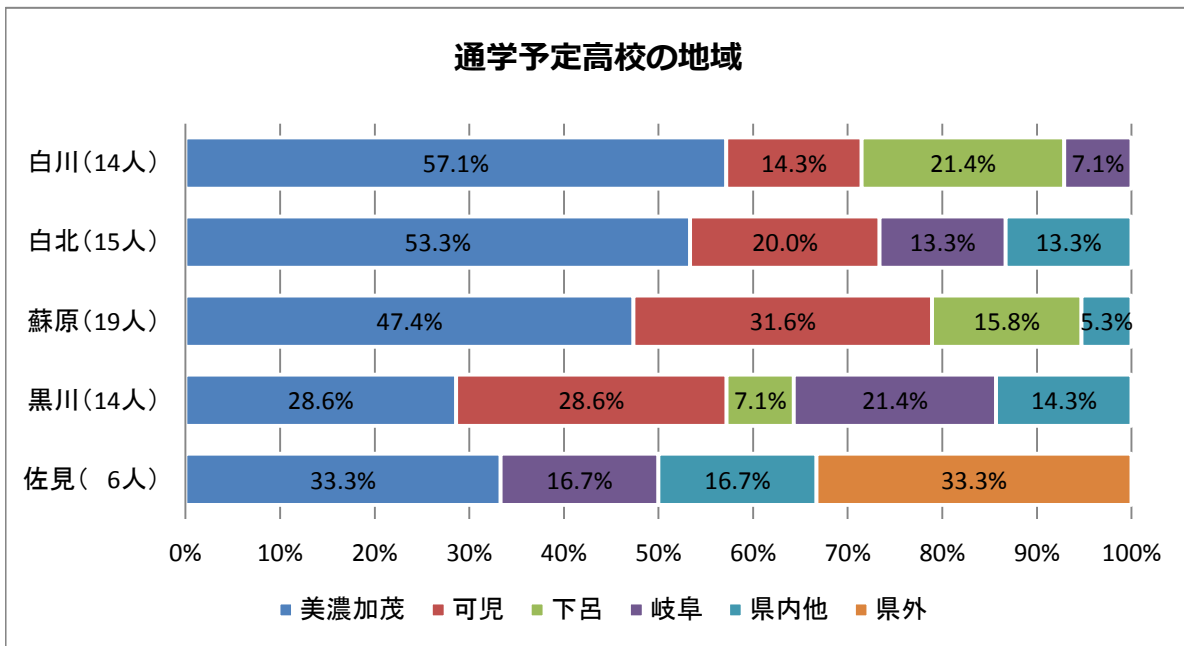

中学3年生 通学形態アンケート結果