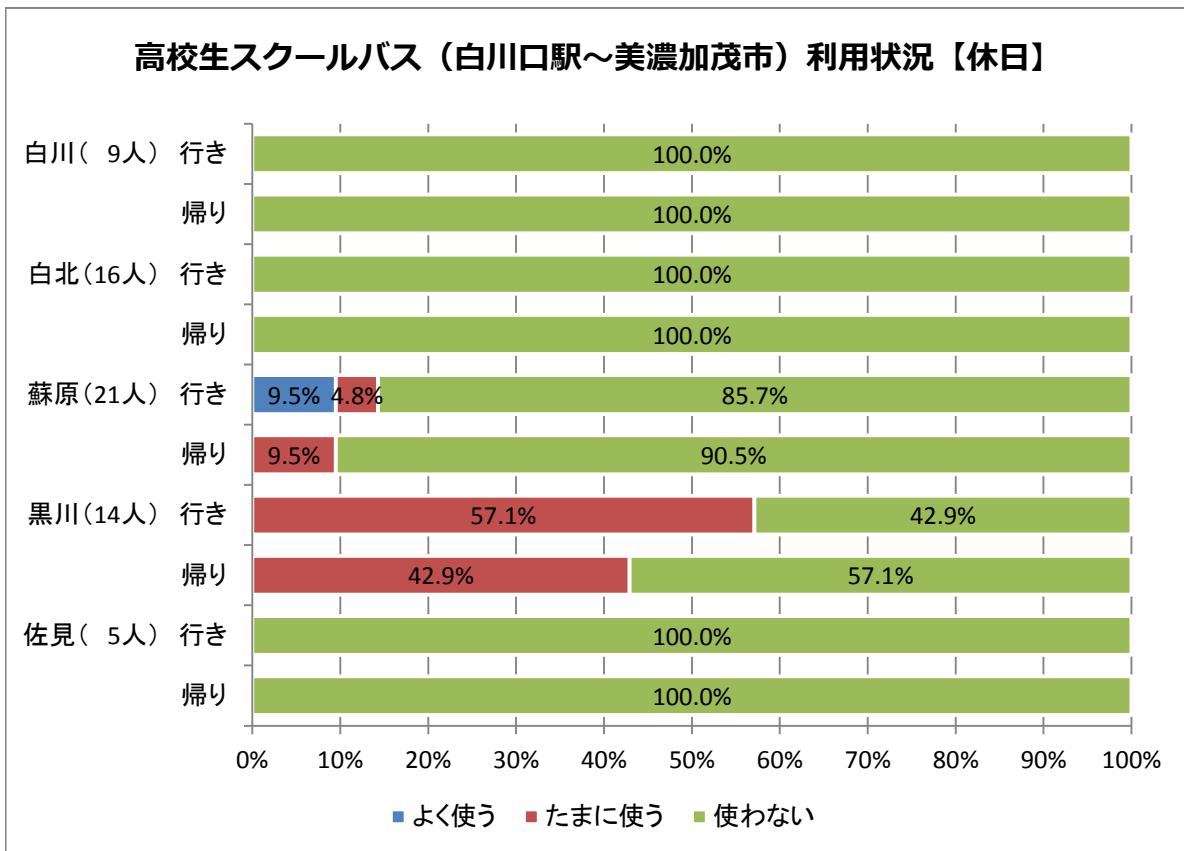

高校生 1、2 年生 通学形態アンケート結果