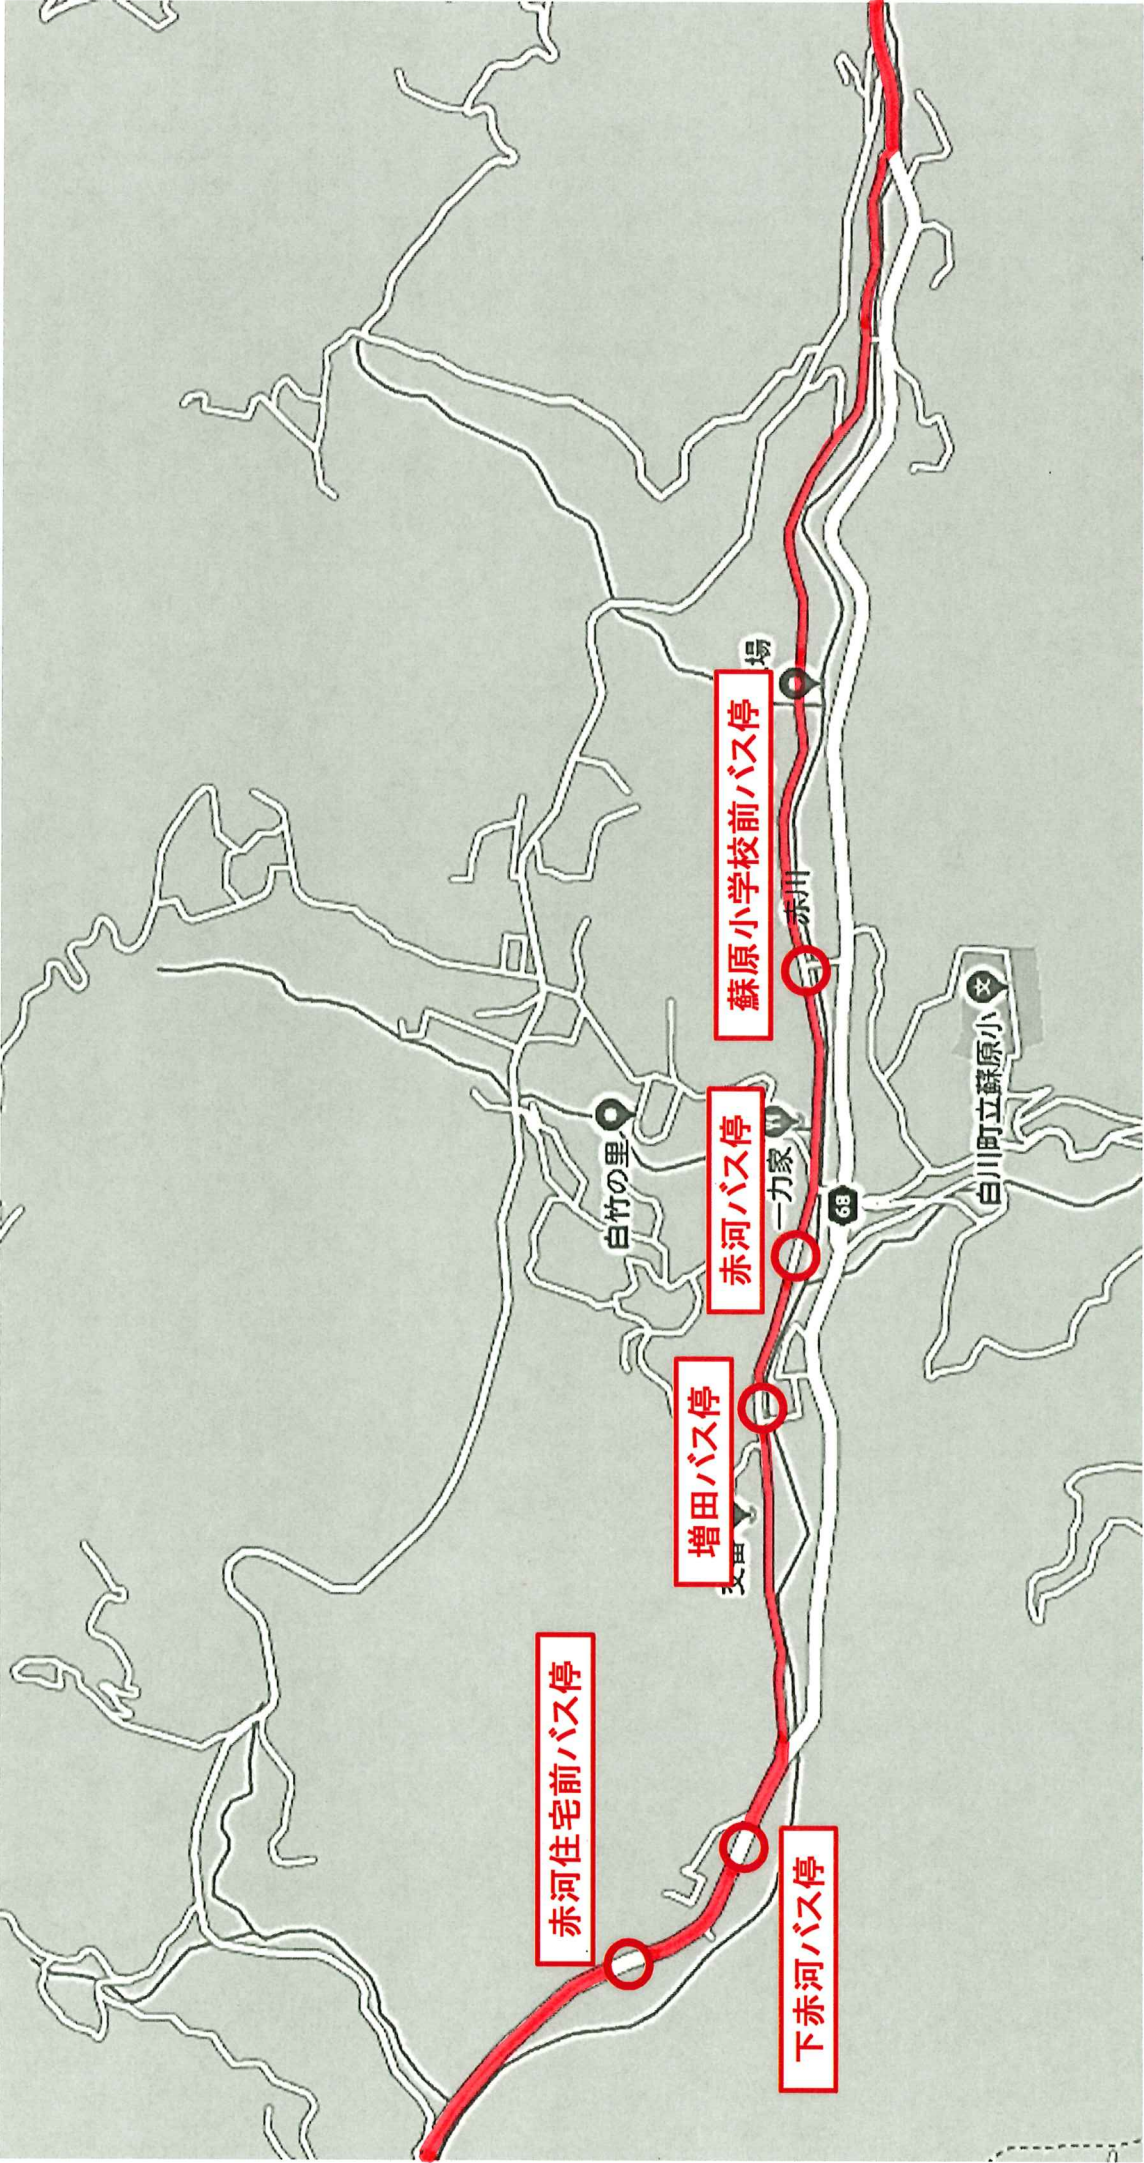

塔洞バス停

農協切井支店前

龍居山観音

龍氣寺

68

68

赤河住宅前バス停

増田バス停

赤河バス停

蘇原小学校前バス停

下赤河バス停

白竹の里

場

赤川

一力家

白川町立蘇原小