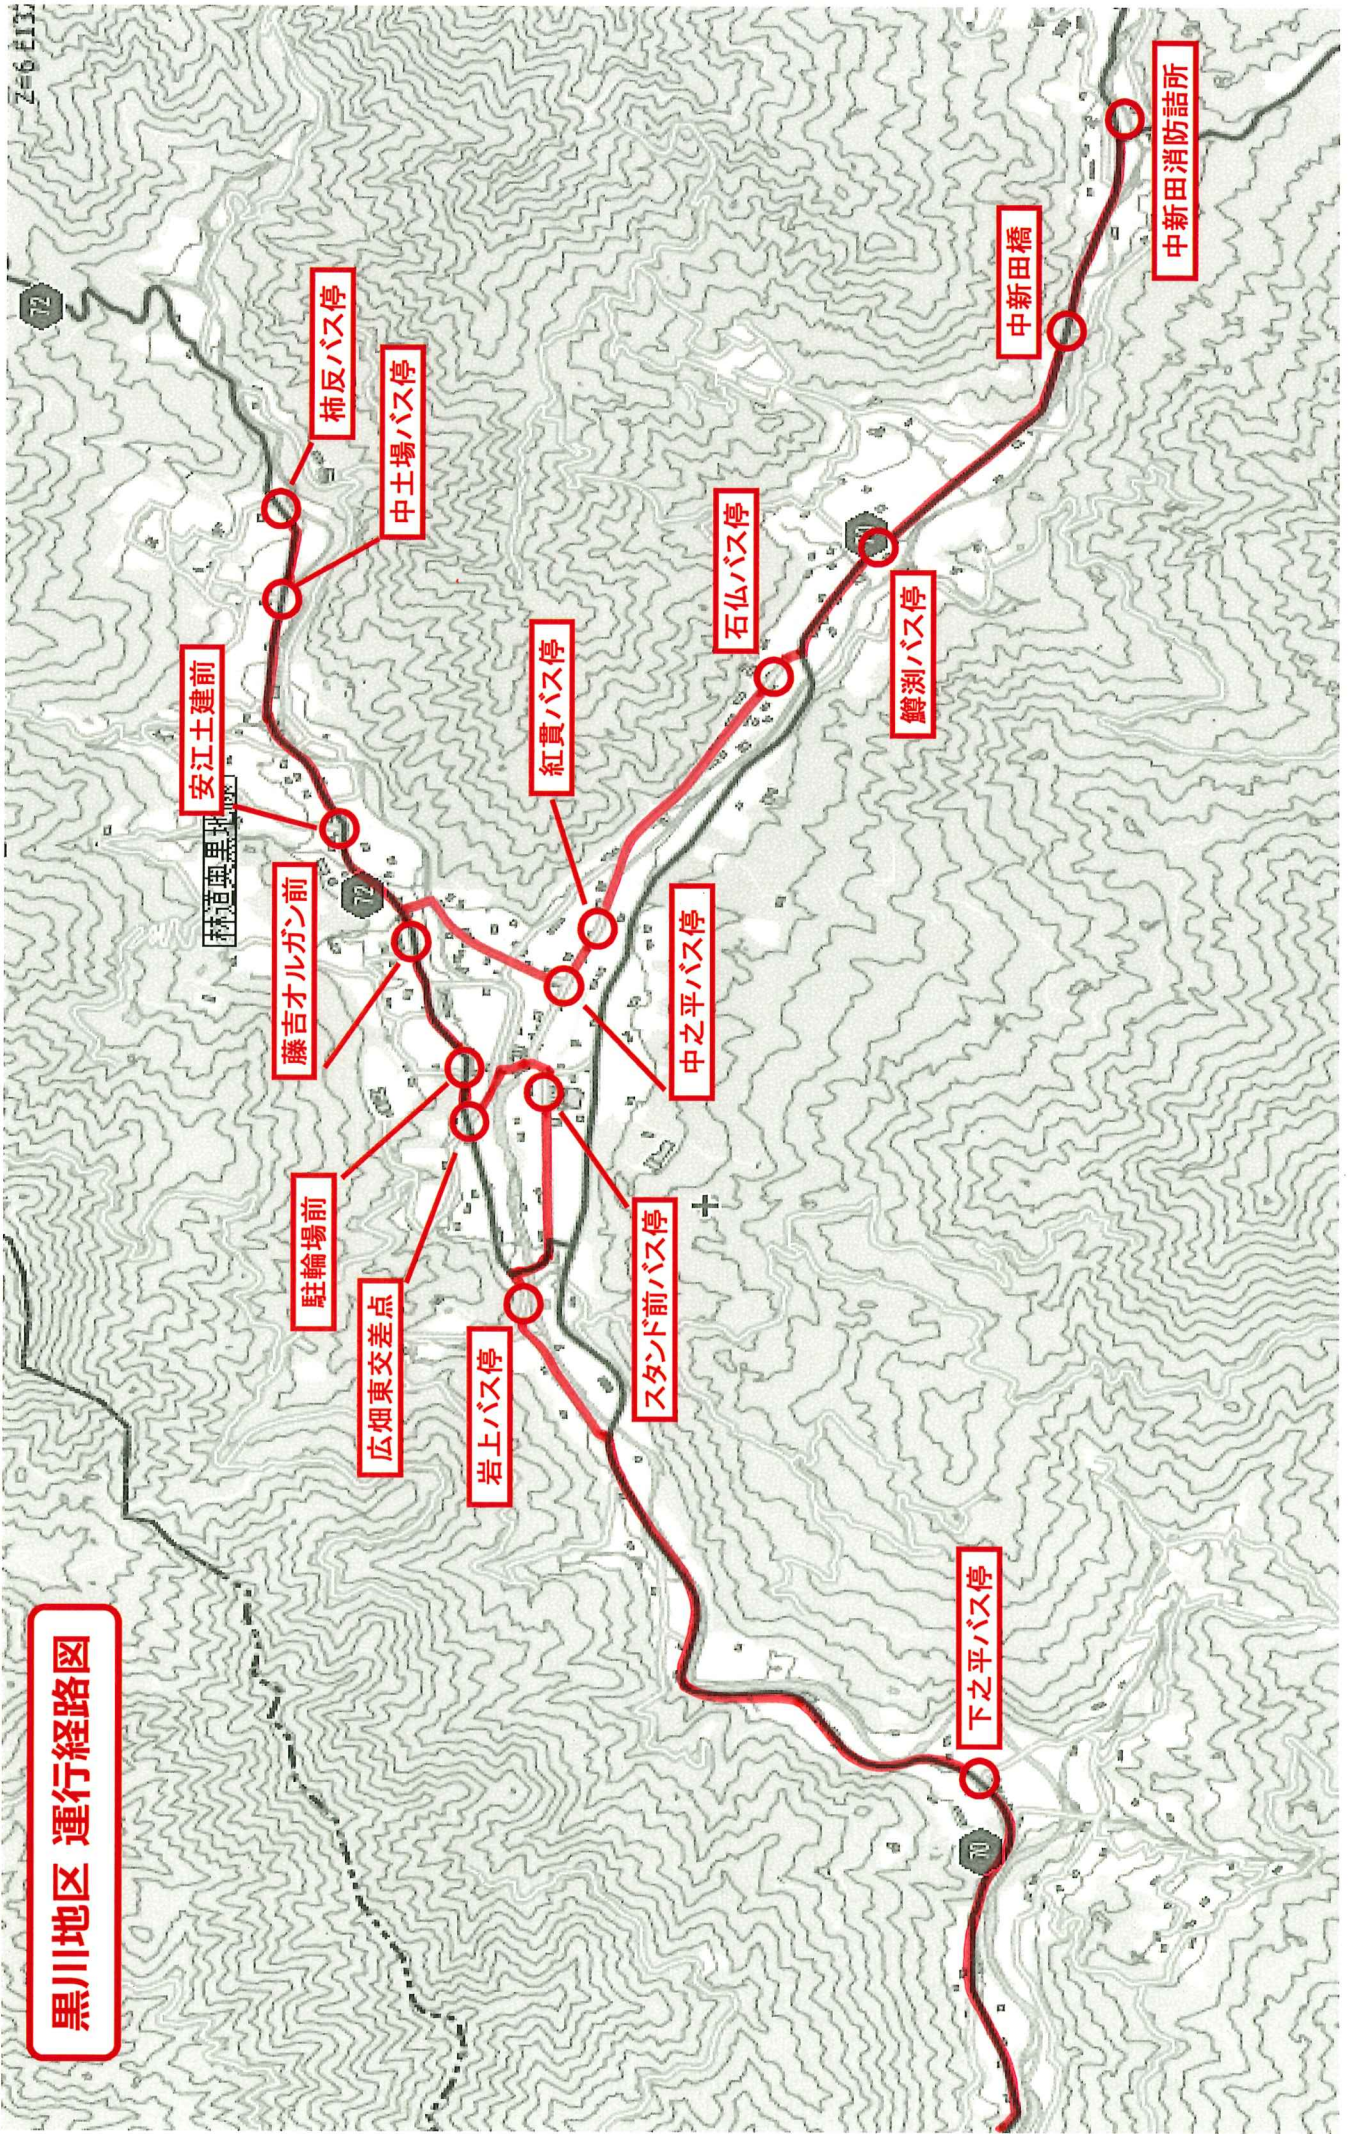

Z=6 E13

黒川地区 運行経路図